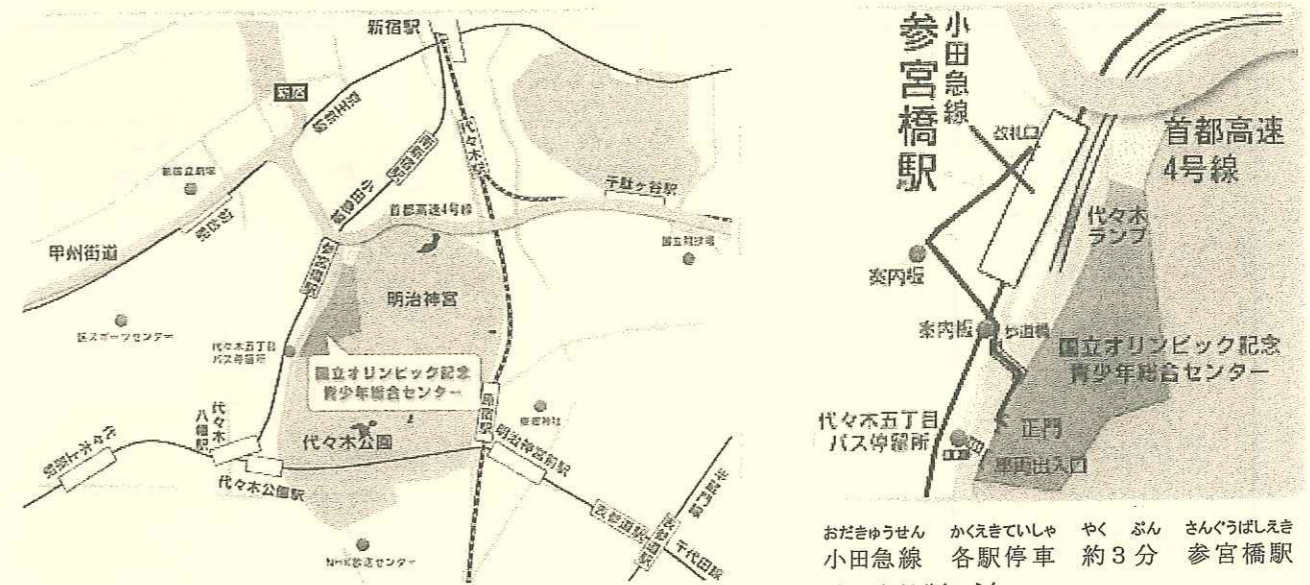

10. 会場周辺地図

- おだきゆうせん かくえきていしゃ やく ぶん さんぐうばしえき
小田急線 各駅停車 約3分 参宮橋駅
げしゃとほ やく ぶん
下車徒歩約7分
- 東京駅から
じえいあーちゆうおうせん やく ぶん しんじゆくえきのりか おだきゆうせん かくえきていしゃ やく ぶん さんぐうばしえき げしゃとほ やく ぶん
J R 中央線 約14分 新宿駅乗換え→小田急線 各駅停車 約3分 参宮橋駅 下車徒歩約7分
- 羽田空港から
とうきょうものれーる やく ぶん はまつちゆうえきのりか じえいあーやまのてせん そとまわ やく ぶん しんじゆくえきのりか
東京モノレール 約23分 浜松町駅乗換え→J R 山手線（外回り）約23分 新宿駅乗換え→
おだきゆうせん かくえきていしゃ やく ぶん さんぐうばしえき げしゃとほ やく ぶん
小田急線 各駅停車 約3分 参宮橋駅 下車徒歩約7分
- 地下鉄千代田線 代々木公園駅（C02）下車 代々木公園方面4番出口 徒歩約10分
- 京王バス 新宿駅西口（16番）より 代々木5丁目下車 または渋谷駅西口（14番）より代々木5丁目下車