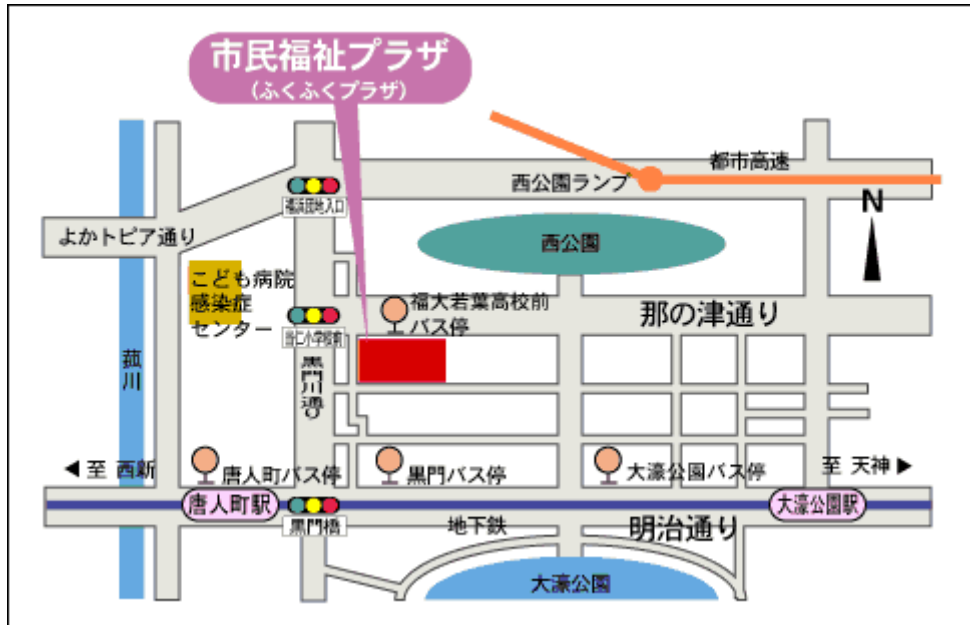

会場アクセス（福岡）

■住所

福岡県福岡市中央区荒戸 3-3-39
(福岡市手をつなぐ育成会市民福祉プラザ 4F
TEL 092-713-1480 FAX 092-715-3561)

■アクセス

○福岡市営地下鉄線 「唐人町駅」

4 番出口より徒歩 5 分。

改札口から地上に出ると、前方に見える黒門交差点を黒門川通りに沿って北の方角に向かって 100 メートルほど歩くと、左手に当仁小学校、右手に福岡市民福祉プラザがあります。

○福岡空港より (駅間所要時間 30～40 分)

○博多駅より (駅間所要時間 20～30 分)

(空港) ⇒ (東比恵) ⇒ (博多) ⇒ (祇園) ⇒ (中洲川端) ⇒ (天神) ⇒
(赤坂) ⇒ (大濠公園) ⇒ (唐人町)

※ 恐れ入りますが、宿泊等のご準備は、ご自身でお願いいたします。